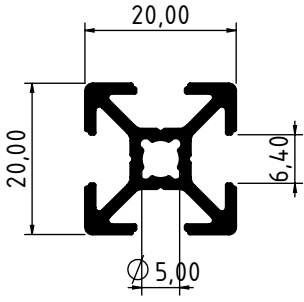

UZUNER
ALÜMİNYUM

Sigma Profilleri

4237 - 0,387 Kg/m

3614 - 0,640 Kg/m

2278 - 0,872 Kg/m

2996 - 1,307 Kg/m

4201 - 1,053 Kg/m

2274 - 1,174 Kg/m

4238 - 1,258 Kg/m

4239 - 1,650 Kg/m

3980 - 1,975 Kg/m

2981 - 1,063 Kg/m

2276 - 1,469 Kg/m

4206 - 1,597 Kg/m

3615 - 1,068 Kg/m

4202 - 1,775 Kg/m