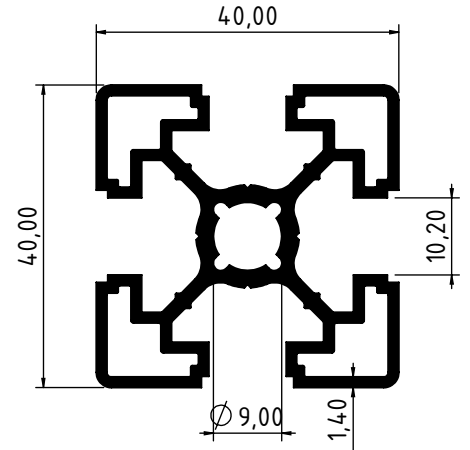

UZUNER
ALÜMİNYUM

Sigma Profilleri

4237 - 0,387 Kg/m

3614 - 0,640 Kg/m

2278 - 0,872 Kg/m

2996 - 1,307 Kg/m

4201 - 1,053 Kg/m

2274 - 1,174 Kg/m

4238 - 1,258 Kg/m

4239 - 1,650 Kg/m

3980 - 1,975 Kg/m

2981 - 1,063 Kg/m

2276 - 1,469 Kg/m

4206 - 1,597 Kg/m

3615 - 1,068 Kg/m

4202 - 1,775 Kg/m