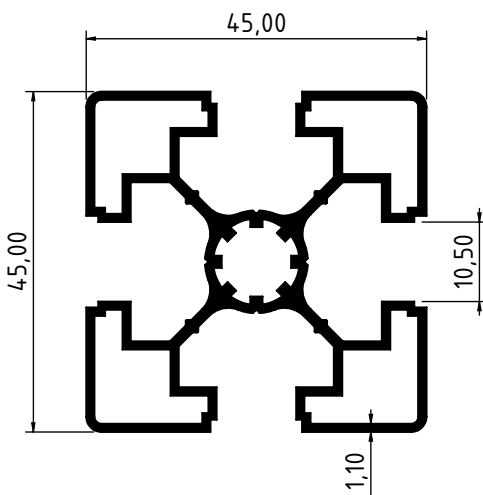

UZUNER
ALÜMİNYUM

Sigma Profilleri

4237 - 0,387 Kg/m

3614 - 0,640 Kg/m

2278 - 0,872 Kg/m

2996 - 1,307 Kg/m

4201 - 1,053 Kg/m

2274 - 1,174 Kg/m

4238 - 1,258 Kg/m

4239 - 1,650 Kg/m

3980 - 1,975 Kg/m

2981 - 1,063 Kg/m

2276 - 1,469 Kg/m

4206 - 1,597 Kg/m

3615 - 1,068 Kg/m

4202 - 1,775 Kg/m