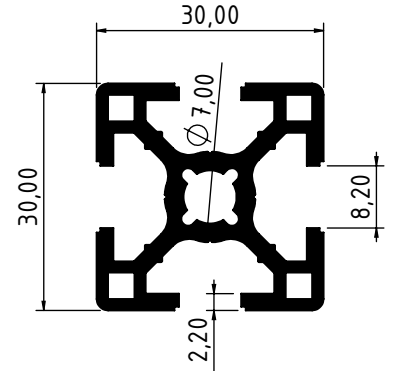

UZUNER
ALÜMİNYUM

Sigma Profilleri

4237 - 0,387 Kg/m

3614 - 0,640 Kg/m

2278 - 0,872 Kg/m

2996 - 1,307 Kg/m

4201 - 1,053 Kg/m

2274 - 1,174 Kg/m

4238 - 1,258 Kg/m

4239 - 1,650 Kg/m

3980 - 1,975 Kg/m

2981 - 1,063 Kg/m

2276 - 1,469 Kg/m

4206 - 1,597 Kg/m

3615 - 1,068 Kg/m

4202 - 1,775 Kg/m