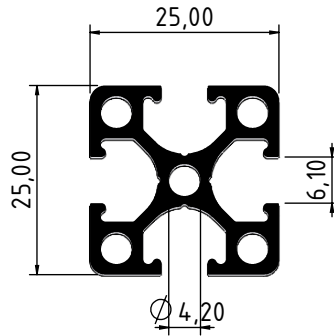

UZUNER
ALÜMİNYUM

Sigma Profilleri

4237 - 0,387 Kg/m

3614 - 0,640 Kg/m

2278 - 0,872 Kg/m

2996 - 1,307 Kg/m

4201 - 1,053 Kg/m

2274 - 1,174 Kg/m

4238 - 1,258 Kg/m

4239 - 1,650 Kg/m

3980 - 1,975 Kg/m

2981 - 1,063 Kg/m

2276 - 1,469 Kg/m

4206 - 1,597 Kg/m

3615 - 1,068 Kg/m

4202 - 1,775 Kg/m