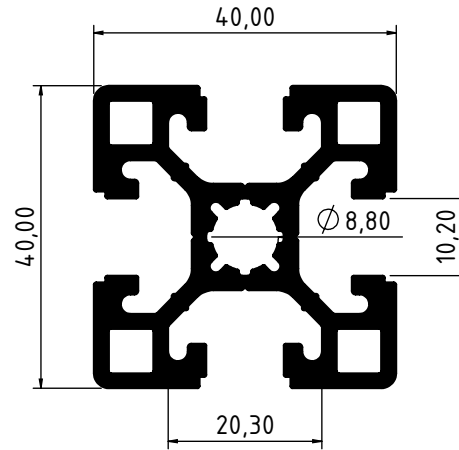

UZUNER
ALÜMİNYUM

Sigma Profilleri

4237 - 0,387 Kg/m

3614 - 0,640 Kg/m

2278 - 0,872 Kg/m

2996 - 1,307 Kg/m

4201 - 1,053 Kg/m

2274 - 1,174 Kg/m

4238 - 1,258 Kg/m

4239 - 1,650 Kg/m

3980 - 1,975 Kg/m

2981 - 1,063 Kg/m

2276 - 1,469 Kg/m

4206 - 1,597 Kg/m

3615 - 1,068 Kg/m

4202 - 1,775 Kg/m