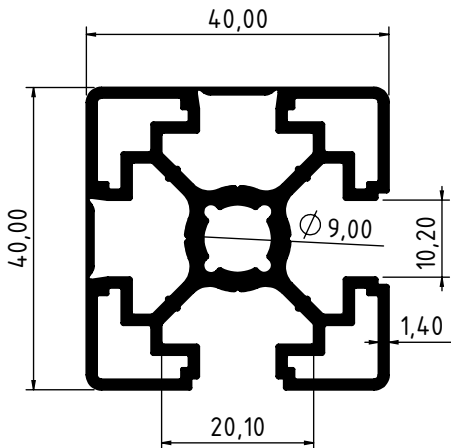

UZUNER
ALÜMİNYUM

Sigma Profilleri

4237 - 0,387 Kg/m

3614 - 0,640 Kg/m

2278 - 0,872 Kg/m

2996 - 1,307 Kg/m

4201 - 1,053 Kg/m

2274 - 1,174 Kg/m

4238 - 1,258 Kg/m

4239 - 1,650 Kg/m

3980 - 1,975 Kg/m

2981 - 1,063 Kg/m

2276 - 1,469 Kg/m

4206 - 1,597 Kg/m

3615 - 1,068 Kg/m

4202 - 1,775 Kg/m