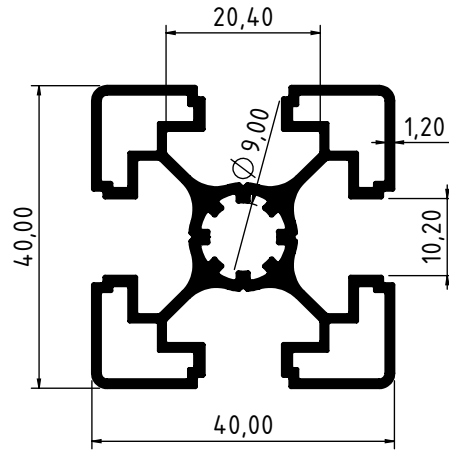

UZUNER
ALÜMİNYUM

Sigma Profilleri

4237 - 0,387 Kg/m

3614 - 0,640 Kg/m

2278 - 0,872 Kg/m

2996 - 1,307 Kg/m

4201 - 1,053 Kg/m

2274 - 1,174 Kg/m

4238 - 1,258 Kg/m

4239 - 1,650 Kg/m

3980 - 1,975 Kg/m

2981 - 1,063 Kg/m

2276 - 1,469 Kg/m

4206 - 1,597 Kg/m

3615 - 1,068 Kg/m

4202 - 1,775 Kg/m