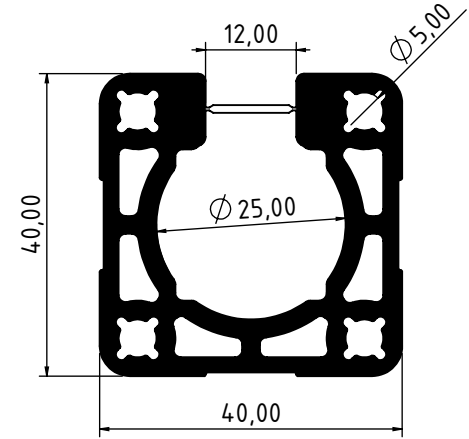

UZUNER
ALÜMİNYUM

Sigma Profilleri

4237 - 0,387 Kg/m

3614 - 0,640 Kg/m

2278 - 0,872 Kg/m

2996 - 1,307 Kg/m

4201 - 1,053 Kg/m

2274 - 1,174 Kg/m

4238 - 1,258 Kg/m

4239 - 1,650 Kg/m

3980 - 1,975 Kg/m

2981 - 1,063 Kg/m

2276 - 1,469 Kg/m

4206 - 1,597 Kg/m

3615 - 1,068 Kg/m

4202 - 1,775 Kg/m

4240 - 2,029 Kg/m

4241 - 2,760 Kg/m

3014 - 1,738 Kg/m

2277 - 2,579 Kg/m

2275 - 3,490 Kg/m

4228 - 4,001 Kg/m

4203 - 2,595 Kg/m

3979 - 5,087 Kg/m