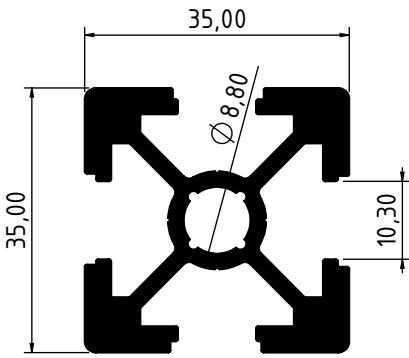

UZUNER
ALÜMİNYUM

Sigma Profilleri

4237 - 0,387 Kg/m

3614 - 0,640 Kg/m

2278 - 0,872 Kg/m

2996 - 1,307 Kg/m

4201 - 1,053 Kg/m

2274 - 1,174 Kg/m

4238 - 1,258 Kg/m

4239 - 1,650 Kg/m

3980 - 1,975 Kg/m

2981 - 1,063 Kg/m

2276 - 1,469 Kg/m

4206 - 1,597 Kg/m

3615 - 1,068 Kg/m

4202 - 1,775 Kg/m